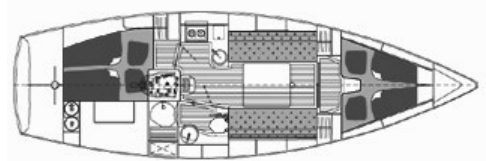

Vilm 34

Yachttyp	Kielyacht Vilm 34
Segelfläche	53 m ²
Kabinen	2
Kojen	4 + Salon
Sanitär	1
Länge	10,10 m
Breite	3,25 m
Tiefgang	1,45 m
Wasser	200 l
Diesel	100 l
Motor	30 cv
Tons	6,3

AL MARE CHARTER GbR, Gladenbacher Str. 13, 35096 Weimar / Lahn, www.almare-charter.de
Tel. + Fax +49 64 26 54 12, Mobil +49 1 73 37 45 690, post@almare-charter.de