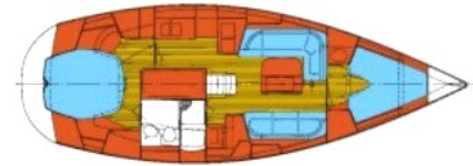

# Sunbeam 37

<b>Yachttyp</b>	Kielyacht Sunbeam 37
<b>Segelfläche</b>	70 m <sup>2</sup>
<b>Kabinen</b>	2
<b>Kojen</b>	4 + Salon
<b>Sanitär</b>	1
<b>Länge</b>	11,30 m
<b>Breite</b>	3,85 m
<b>Tiefgang</b>	1,90 m
<b>Wasser</b>	
<b>Diesel</b>	
<b>Motor</b>	56 cv
<b>Tons</b>	7.5