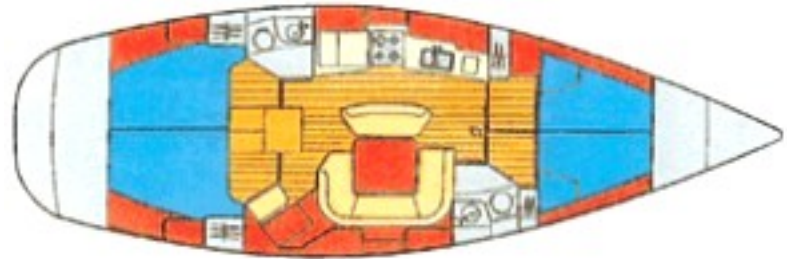

## Sun Odyssey 45.2

<b>Yachttyp</b>	Kielyacht Sun Odyssey 45.2
<b>Segelfläche</b>	106 m <sup>2</sup>
<b>Kabinen</b>	4
<b>Kojen</b>	8 + Salon
<b>Sanitär</b>	2
<b>Länge</b>	14,15 m
<b>Breite</b>	4,48 m
<b>Tiefgang</b>	2,00 m
<b>Wasser</b>	600 l
<b>Diesel</b>	205 l
<b>Motor</b>	75 cv
<b>Tons</b>	9.3