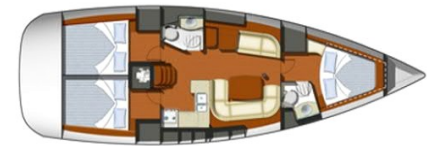

Sun Odyssey 42i

Yachttyp	Kielyacht Sun Odyssey 42i
Segelfläche	82 m ²
Kabinen	3
Kojen	6
Sanitär	2
Länge	12,85 m
Breite	4,13 m
Tiefgang	2,13 m
Wasser	355 l
Diesel	130 l
Motor	54 cv
Tons	8.4

AL MARE CHARTER GbR, Gladenbacher Str. 13, 35096 Weimar / Lahn, www.almare-charter.de
Tel. + Fax +49 64 26 54 12, Mobil +49 1 73 37 45 690, post@almare-charter.de