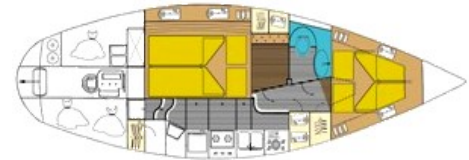

Sirius 32 DS

Yachttyp	Kielyacht Sirius 32 DS
Segelfläche	48 m ²
Kabinen	2
Kojen	4 + Salon
Sanitär	1
Länge	9,60 m
Breite	3,18 m
Tiefgang	1,35 m
Wasser	170 l
Diesel	100 l
Motor	30 cv
Tons	5.5

AL MARE CHARTER GbR, Gladenbacher Str. 13, 35096 Weimar / Lahn, www.almare-charter.de
Tel. + Fax +49 64 26 54 12, Mobil +49 1 73 37 45 690, post@almare-charter.de