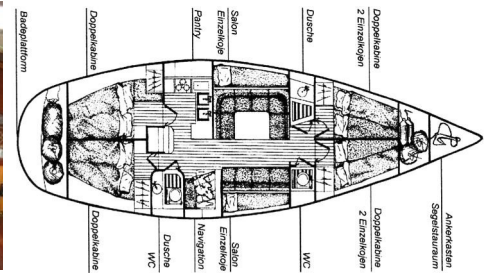

# Gib Sea 442 Myrto

<b>Yachttyp</b>	Kielyacht Gib Sea 442
<b>Segelfläche</b>	110 m <sup>2</sup>
<b>Kabinen</b>	4 + Salon
<b>Kojen</b>	8 + Salon
<b>Sanitär</b>	2
<b>Länge</b>	13,20 m
<b>Breite</b>	4,05 m
<b>Tiefgang</b>	2,00 m
<b>Wasser</b>	800 l
<b>Diesel</b>	200 l
<b>Motor</b>	55 hp
<b>Tons</b>	10.0