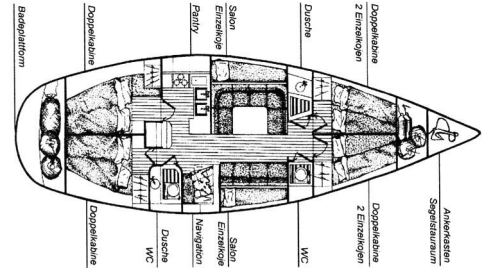

Gib Sea 442

Yachttyp	Kielyacht Gib Sea 442
Segelfläche	110 m ²
Kabinen	4 + Salon
Kojen	8 + Salon
Sanitär	2
Länge	13,20 m
Breite	4,05 m
Tiefgang	2,00 m
Wasser	600 l
Diesel	200 l
Motor	55 hp
Tons	10.0

AL MARE CHARTER GbR, Gladenbacher Str. 13, 35096 Weimar / Lahn, www.almare-charter.de
Tel. + Fax +49 64 26 54 12, Mobil +49 1 73 37 45 690, post@almare-charter.de