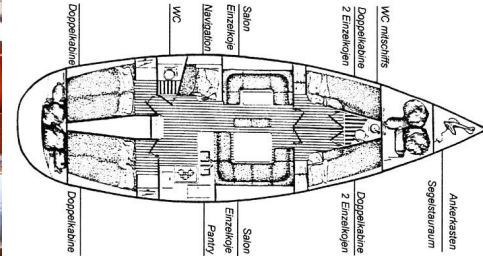

Gib Sea 126

Yachttyp	Kielyacht Gib Sea 126
Segelfläche	90 m ²
Kabinen	4 + Salon
Kojen	8 + Salon
Sanitär	2
Länge	13,20 m
Breite	4,00 m
Tiefgang	2,00 m
Wasser	600 l
Diesel	200 l
Motor	55 hp
Tons	9.0

AL MARE CHARTER GbR, Gladenbacher Str. 13, 35096 Weimar / Lahn, www.almare-charter.de
Tel. + Fax +49 64 26 54 12, Mobil +49 1 73 37 45 690, post@almare-charter.de