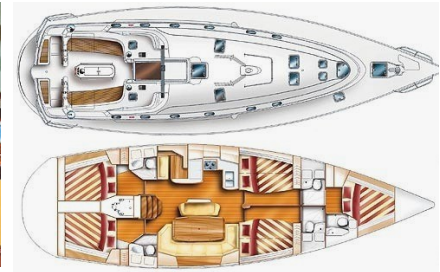

Gib Sea 51

Yachttyp	Kielyacht Gib Sea 51
Segelfläche	128 m ²
Kabinen	5
Kojen	10
Sanitär	5
Länge	15,80 m
Breite	4,80 m
Tiefgang	1,85 m
Wasser	980 l
Diesel	500 l
Motor	78 cv
Tons	14.5

AL MARE CHARTER GbR, Gladenbacher Str. 13, 35096 Weimar / Lahn, www.almare-charter.de
Tel. + Fax +49 64 26 54 12, Mobil +49 1 73 37 45 690, post@almare-charter.de