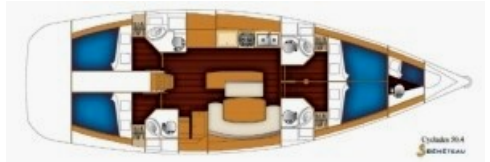

Cyclades 50.4

Yachttyp	Kielyacht Cyclades 50.4
Segelfläche	110 m ²
Kabinen	4+1
Kojen	8+1
Sanitär	4+1
Länge	15,43 m
Breite	4,90 m
Tiefgang	2,10 m
Wasser	980 l
Diesel	400 l
Motor	110 cv
Tons	12.7

AL MARE CHARTER GbR, Gladenbacher Str. 13, 35096 Weimar / Lahn, www.almare-charter.de
Tel. + Fax +49 64 26 54 12, Mobil +49 1 73 37 45 690, post@almare-charter.de