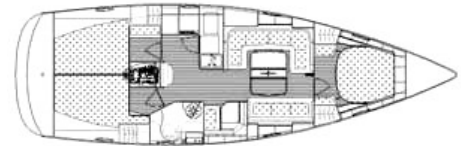

Bavaria 40 Vision

Yachttyp	Kielyacht Bavaria 40 Vision
Segelfläche	96 m ²
Kabinen	3
Kojen	6
Sanitär	1
Länge	12,70 m
Breite	3,99 m
Tiefgang	2,10 m
Wasser	360 l
Diesel	210 l
Motor	38 cv
Tons	8,4

AL MARE CHARTER GbR, Gladenbacher Str. 13, 35096 Weimar / Lahn, www.almare-charter.de
Tel. + Fax +49 64 26 54 12, Mobil +49 1 73 37 45 690, post@almare-charter.de