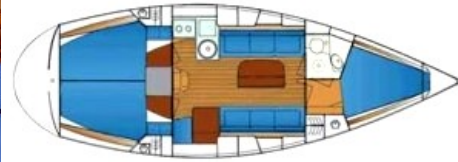

Bavaria 1060

Yachttyp	Kielyacht Bavaria 1060
Segelfläche	58 m ²
Kabinen	3
Kojen	6 + Salon
Sanitär	1
Länge	10,80 m
Breite	3,40 m
Tiefgang	1,40 m
Wasser	300 l
Diesel	100 l
Motor	28cv
Tons	4.8

AL MARE CHARTER GbR, Gladenbacher Str. 13, 35096 Weimar / Lahn, www.almare-charter.de
Tel. + Fax +49 64 26 54 12, Mobil +49 1 73 37 45 690, post@almare-charter.de