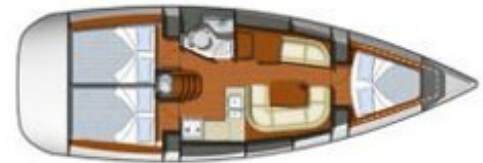

Sun Odyssey 36i

Yachttyp	Kielyacht Sun Odyssey 36i
Segelfläche	64 m ²
Kabinen	3
Kojen	6
Sanitär	1
Länge	10,94 m
Breite	3,59 m
Tiefgang	2,10 m
Wasser	335 l
Diesel	130 l
Motor	29 cv
Tons	5.7

AL MARE CHARTER GbR, Gladenbacher Str. 13, 35096 Weimar / Lahn, www.almare-charter.de
Tel. + Fax +49 64 26 54 12, Mobil +49 1 73 37 45 690, post@almare-charter.de