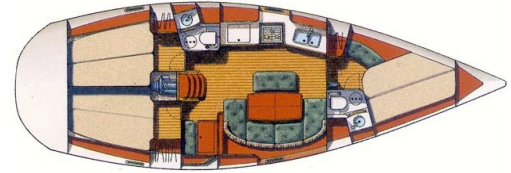

Oceanis 331

Yachttyp	Kielyacht Oceanis 331
Segelfläche	69 m ²
Kabinen	3
Kojen	6+Salon
Sanitär	2
Länge	11,75 m
Breite	3,93 m
Tiefgang	1,62 m
Wasser	450 l
Diesel	150 l
Motor	56 cv
Tons	6.8

AL MARE CHARTER GbR, Gladenbacher Str. 13, 35096 Weimar / Lahn, www.almare-charter.de
Tel. + Fax +49 64 26 54 12, Mobil +49 1 73 37 45 690, post@almare-charter.de