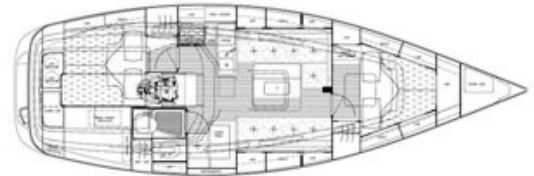

Hallberg - Rassy HR 342

Yachttyp	Kielyacht HR 342
Segelfläche	60 m ²
Kabinen	2+Salon
Kojen	4+Salon
Sanitär	1
Länge	10,32 m
Breite	3,42 m
Tiefgang	1,82 m
Wasser	
Diesel	
Motor	29 cv
Tons	5.3

AL MARE CHARTER GbR, Gladenbacher Str. 13, 35096 Weimar / Lahn, www.almare-charter.de
Tel. + Fax +49 64 26 54 12, Mobil +49 1 73 37 45 690, post@almare-charter.de