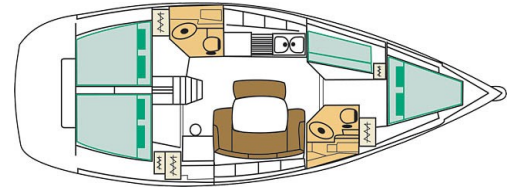

# Cyclades 43.4

<b>Yachttyp</b>	Kielyacht Cyclades 43.4
<b>Segelfläche</b>	93 m <sup>2</sup>
<b>Kabinen</b>	4
<b>Kojen</b>	8+1
<b>Sanitär</b>	2
<b>Länge</b>	13,26 m
<b>Breite</b>	4,43 m
<b>Tiefgang</b>	1,90 m
<b>Wasser</b>	530 l
<b>Diesel</b>	200 l
<b>Motor</b>	55 cv
<b>Tons</b>	8.6