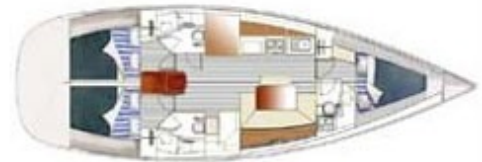

Cyclades 43.3

Yachttyp	Kielyacht Cyclades 43.3
Segelfläche	82 m ²
Kabinen	3
Kojen	6+2
Sanitär	2
Länge	13,25 m
Breite	4,43 m
Tiefgang	1,90 m
Wasser	570 l
Diesel	220 l
Motor	54 cv
Tons	8.98

AL MARE CHARTER GbR, Gladenbacher Str. 13, 35096 Weimar / Lahn, www.almare-charter.de
Tel. + Fax +49 64 26 54 12, Mobil +49 1 73 37 45 690, post@almare-charter.de