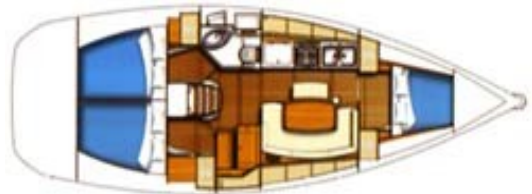

## Cyclades 39

<b>Yachttyp</b>	Kielyacht Cyclades 39
<b>Segelfläche</b>	65 m <sup>2</sup>
<b>Kabinen</b>	3
<b>Kojen</b>	6+1
<b>Sanitär</b>	1
<b>Länge</b>	11,97 m
<b>Breite</b>	3,95 m
<b>Tiefgang</b>	1,90 m
<b>Wasser</b>	320 l
<b>Diesel</b>	220 l
<b>Motor</b>	40 cv
<b>Tons</b>	7.3