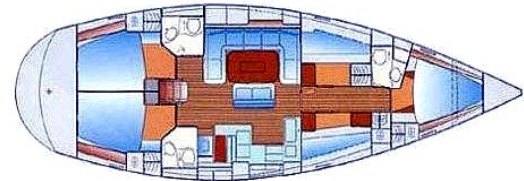

Bavaria 50cr

Yachttyp	Kielyacht Bavaria 50cr
Segelfläche	127 m ²
Kabinen	3+2
Kojen	6+4+1
Sanitär	3
Länge	15,43 m
Breite	4,49 m
Tiefgang	2,00 m
Wasser	750 l
Diesel	320 l
Motor	72 cv
Tons	12.6

AL MARE CHARTER GbR, Gladenbacher Str. 13, 35096 Weimar / Lahn, www.almare-charter.de
Tel. + Fax +49 64 26 54 12, Mobil +49 1 73 37 45 690, post@almare-charter.de