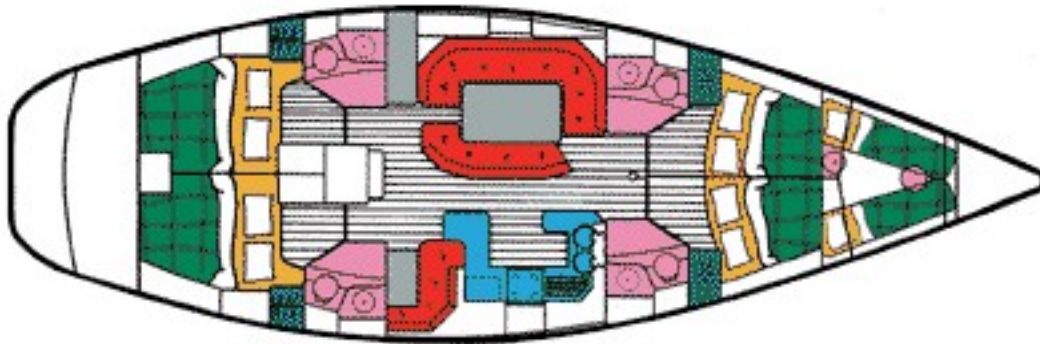

# Sun Odyssey 52.2

Bauj.	Kab.	Kojen	WC	Länge	Breite	Tiefg.	tns	Wasser	Diesel	Motor	Segel
Div.	5	10+2	4+1	15,4 0	4,85	1,80	15.000	1.000	400	88	121 qm