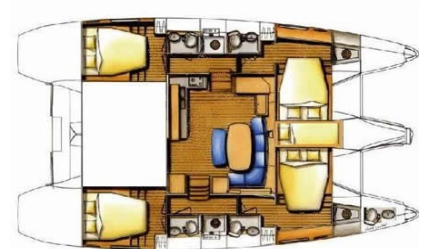

Lagoon 421

Yachttyp	Katamaran Lagoon 421
Segelfläche	103 m ²
Kabinen	4+1
Kojen	8+1
Sanitär	4
Länge	12,61 m
Breite	7,50 m
Tiefgang	1,26 m
Wasser	2x350 l
Diesel	3x300 l
Motor	2x40 cv
Tons	12.0

AL MARE CHARTER GbR, Gladenbacher Str. 13, 35096 Weimar / Lahn, www.almare-charter.de
Tel. + Fax +49 64 26 54 12, Mobil +49 1 73 37 45 690, post@almare-charter.de