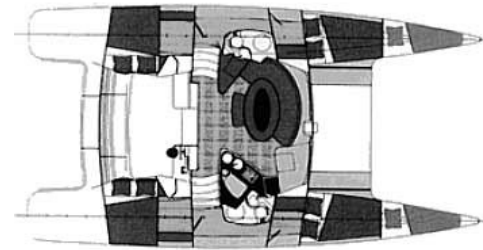

Venezia 42

Yachttyp	Katamaran Venezia 42
Segelfläche	101 m ²
Kabinen	4+2
Kojen	10+Salon
Sanitär	2
Länge	12,60 m
Breite	6,95 m
Tiefgang	1,20 m
Wasser	600 l
Diesel	300 l
Motor	2+28 cv
Tons	8.4

AL MARE CHARTER GbR, Gladenbacher Str. 13, 35096 Weimar / Lahn, www.almare-charter.de
Tel. + Fax +49 64 26 54 12, Mobil +49 1 73 37 45 690, post@almare-charter.de