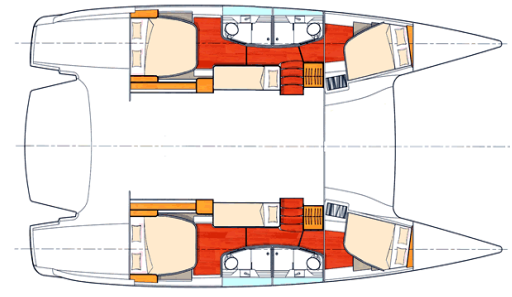

# Salina 48

<b>Yachttyp</b>	Katamaran Salina 48
<b>Segelfläche</b>	136 m <sup>2</sup>
<b>Kabinen</b>	4+2+2
<b>Kojen</b>	12
<b>Sanitär</b>	4
<b>Länge</b>	14,70 m
<b>Breite</b>	7,70 m
<b>Tiefgang</b>	1,10 m
<b>Wasser</b>	750 l
<b>Diesel</b>	480 l
<b>Motor</b>	2x40 cv
<b>Tons</b>	10.5