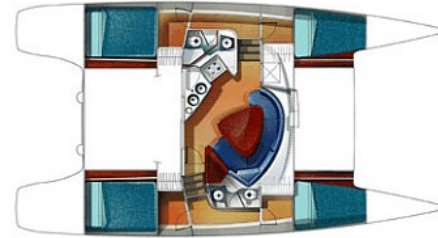

Lavezzi 40

Yachttyp	Katamaran Lavezzi 40
Segelfläche	90 m ²
Kabinen	4+2
Kojen	10
Sanitär	2
Länge	11,90 m
Breite	6,50 m
Tiefgang	1,10 m
Wasser	560 l
Diesel	250 l
Motor	2x18 cv
Tons	6.2

AL MARE CHARTER GbR, Gladenbacher Str. 13, 35096 Weimar / Lahn, www.almare-charter.de
Tel. + Fax +49 64 26 54 12, Mobil +49 1 73 37 45 690, post@almare-charter.de