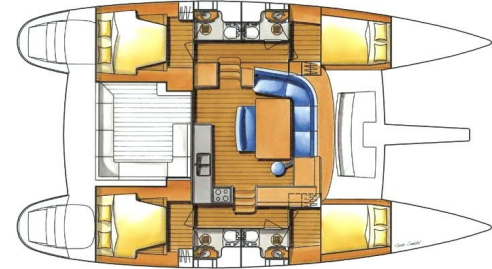

# Lagoon 440

<b>Yachttyp</b>	Katamaran Lagoon 440
<b>Segelfläche</b>	116 m <sup>2</sup>
<b>Kabinen</b>	4+3
<b>Kojen</b>	10+3
<b>Sanitär</b>	3
<b>Länge</b>	13,61 m
<b>Breite</b>	7,70 m
<b>Tiefgang</b>	1,30 m
<b>Wasser</b>	3x300 l
<b>Diesel</b>	2x325 l
<b>Motor</b>	2x40 cv
<b>Tons</b>	12,15