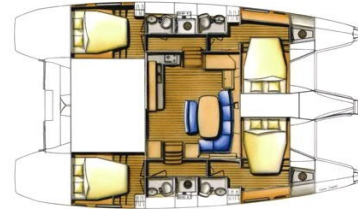

Lagoon 420

Yachttyp	Katamaran Lagoon 420
Segelfläche	98 m ²
Kabinen	4+1
Kojen	8+1
Sanitär	3
Länge	12,61 m
Breite	7,50 m
Tiefgang	1,26 m
Wasser	2x175 l
Diesel	300 l
Motor	2x40 cv
Tons	11,7

AL MARE CHARTER GbR, Gladenbacher Str. 13, 35096 Weimar / Lahn, www.almare-charter.de
Tel. + Fax +49 64 26 54 12, Mobil +49 1 73 37 45 690, post@almare-charter.de