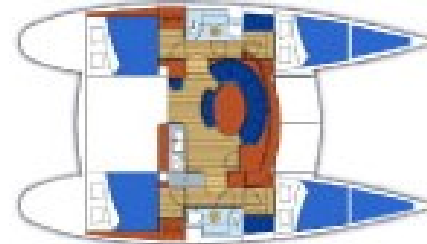

# Lagoon 380

<b>Yachttyp</b>	Katamaran Lagoon 380
<b>Segelfläche</b>	79 m <sup>2</sup>
<b>Kabinen</b>	4+1
<b>Kojen</b>	8+2
<b>Sanitär</b>	2
<b>Länge</b>	11,55 m
<b>Breite</b>	6,53 m
<b>Tiefgang</b>	1,15 m
<b>Wasser</b>	600 l
<b>Diesel</b>	2x100 l
<b>Motor</b>	2x18 cv
<b>Tons</b>	5.9