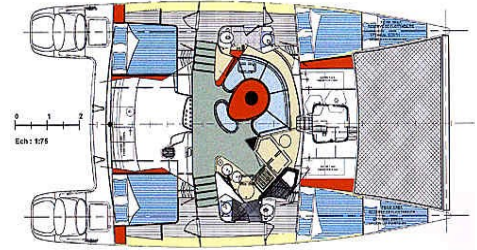

Belize 43

Yachttyp	Katamaran Belize 43
Segelfläche	111 m ²
Kabinen	4+2
Kojen	10+Salon
Sanitär	2
Länge	13,0 m
Breite	7,00 m
Tiefgang	1,30 m
Wasser	600 l
Diesel	300 l
Motor	2+27 cv
Tons	8.6

AL MARE CHARTER GbR, Gladenbacher Str. 13, 35096 Weimar / Lahn, www.almare-charter.de
Tel. + Fax +49 64 26 54 12, Mobil +49 1 73 37 45 690, post@almare-charter.de