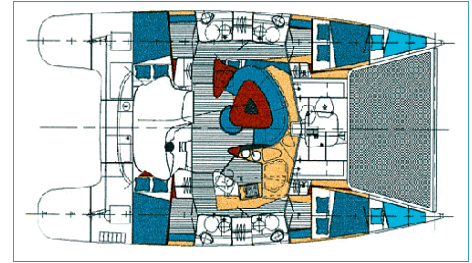

# Bahia 46

<b>Yachttyp</b>	Katamaran Bahia 46
<b>Segelfläche</b>	123 m <sup>2</sup>
<b>Kabinen</b>	4+2+2
<b>Kojen</b>	12
<b>Sanitär</b>	4
<b>Länge</b>	14,00 m
<b>Breite</b>	7,40 m
<b>Tiefgang</b>	1,30 m
<b>Wasser</b>	800 l
<b>Diesel</b>	400 l
<b>Motor</b>	2x40 cv
<b>Tons</b>	9.7