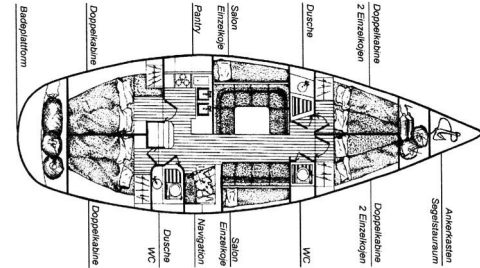

Gib Sea 442 Nordwind

Yachttyp	Kielyacht Gib Sea 442
Segelfläche	110 m ²
Kabinen	4 + Salon
Kojen	8 + Salon
Sanitär	2
Länge	13,20 m
Breite	4,05 m
Tiefgang	2,00 m
Wasser	600 l
Diesel	200 l
Motor	55 hp
Tons	10.0