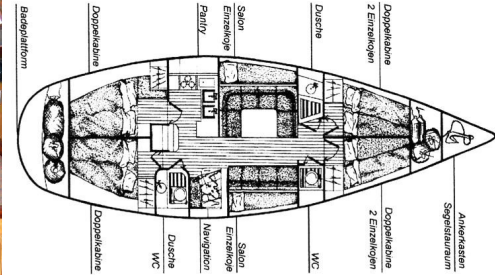

Gib Sea 442 Meltemi

Yachttyp	Kielyacht Gib Sea 442
Segelfläche	110 m ²
Kabinen	4 + Salon
Kojen	8 + Salon
Sanitär	2
Länge	13,20 m
Breite	4,05 m
Tiefgang	2,00 m
Wasser	600 l
Diesel	200 l
Motor	55 hp
Tons	10.0