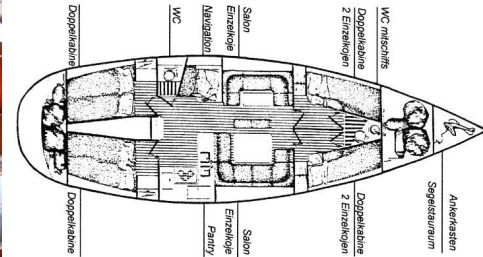

Gib Sea 126 Bora

Yachttyp	Kielyacht Gib Sea 126
Segelfläche	90 m ²
Kabinen	4 + Salon
Kojen	8 + Salon
Sanitär	2
Länge	13,20 m
Breite	4,00 m
Tiefgang	2,00 m
Wasser	600 l
Diesel	200 l
Motor	55 hp
Tons	9.0