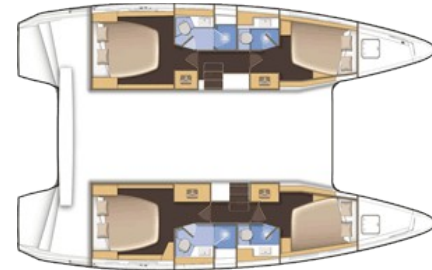

# Lagoon 42

<b>Yachttyp</b>	Katamaran Lagoon 42
<b>Segelfläche</b>	90 m <sup>2</sup>
<b>Kabinen</b>	4 + 2
<b>Kojen</b>	8 + 2 + 2
<b>Sanitär</b>	4
<b>Länge</b>	12,80 m
<b>Breite</b>	7,70 m
<b>Tiefgang</b>	1,25 m
<b>Wasser</b>	2 x 300 l
<b>Diesel</b>	300 l
<b>Motor</b>	2 x 45 cv
<b>Tons</b>	12.0