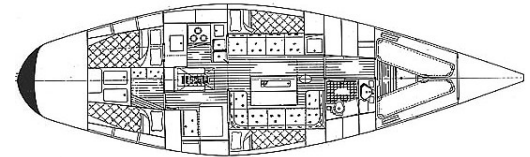

# SWAN 431 "BLUE WITCH"

<b>Yachttyp</b>	Klassische Kielyacht, Baujahr 1976 - <b>Siehe auch Infos Swan 431</b>
<b>Segelfläche</b>	108 m <sup>2</sup>
<b>Kabinen</b>	2+Salon
<b>Kojen</b>	5+Salon
<b>Sanitär</b>	1
<b>Länge</b>	13,20 m
<b>Breite</b>	4,10 m
<b>Tiefgang</b>	2,40 m
<b>Wasser</b>	375 l
<b>Diesel</b>	150 l
<b>Motor</b>	48 cv
<b>Tons</b>	12.5