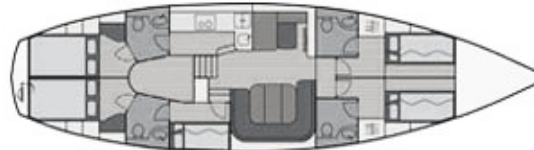

Ketsch "Seewolf"

Yachttyp	Kielyacht Ketsch "Seewolf", Bj. 1990
Segelfläche	120 m ²
Kabinen	5
Kojen	10 + Salon
Sanitär	4
Länge	16,00 m
Breite	4,20 m
Tiefgang	2,00 m
Wasser	1.000 l
Diesel	800 l
Motor	135 cv
Tons	23.0