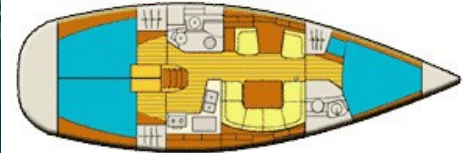

Sun Odyssey 40

Yachttyp	Kielyacht Sun Odyssey 40
Segelfläche	83 m ²
Kabinen	3
Kojen	6
Sanitär	2
Länge	12,20 m
Breite	3,95 m
Tiefgang	2,00 m
Wasser	320 l
Diesel	136 l
Motor	56 cv
Tons	7.3

AL MARE CHARTER GbR, Gladenbacher Str. 13, 35096 Weimar / Lahn, www.almare-charter.de