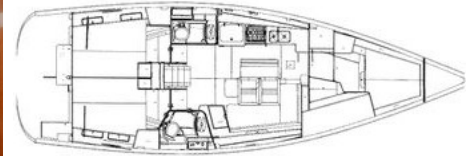

Oceanis 43

Yachttyp	Kielyacht Oceanis 43
Segelfläche	91 m ²
Kabinen	4
Kojen	8+2
Sanitär	2
Länge	13,10 m
Breite	4,10 m
Tiefgang	2,00 m
Wasser	360 l
Diesel	200 l
Motor	54 cv
Tons	8.9

AL MARE CHARTER GbR, Gladenbacher Str. 13, 35096 Weimar / Lahn, www.almare-charter.de
Tel. + Fax +49 64 26 54 12, Mobil +49 1 73 37 45 690, post@almare-charter.de