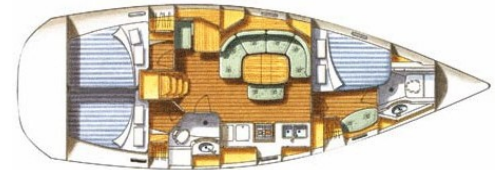

Oceanis 393

Yachttyp	Kielyacht Oceanis 393
Segelfläche	75 m ²
Kabinen	3
Kojen	6+2
Sanitär	2
Länge	11,94 m
Breite	3,96 m
Tiefgang	1,90 m
Wasser	470 l
Diesel	135 l
Motor	54 cv
Tons	7.78

AL MARE CHARTER GbR, Gladenbacher Str. 13, 35096 Weimar / Lahn, www.almare-charter.de
Tel. + Fax +49 64 26 54 12, Mobil +49 1 73 37 45 690, post@almare-charter.de