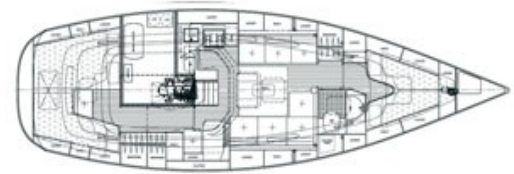

Hallberg - Rassy HR 37

Yachttyp	Kielyacht HR 37
Segelfläche	77 m ²
Kabinen	2+Salon
Kojen	5+Salon
Sanitär	1
Länge	11,32 m
Breite	3,55 m
Tiefgang	1,90 m
Wasser	
Diesel	
Motor	54 cv
Tons	7.5

AL MARE CHARTER GbR, Gladenbacher Str. 13, 35096 Weimar / Lahn, www.almare-charter.de
Tel. + Fax +49 64 26 54 12, Mobil +49 1 73 37 45 690, post@almare-charter.de